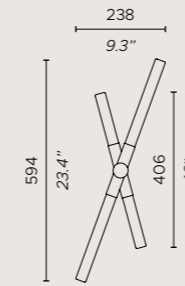

Lampade a parete / Wall lights

Senza base - driver remoto
Without base - remote driver
110V version: supplied with plate to cover junction box